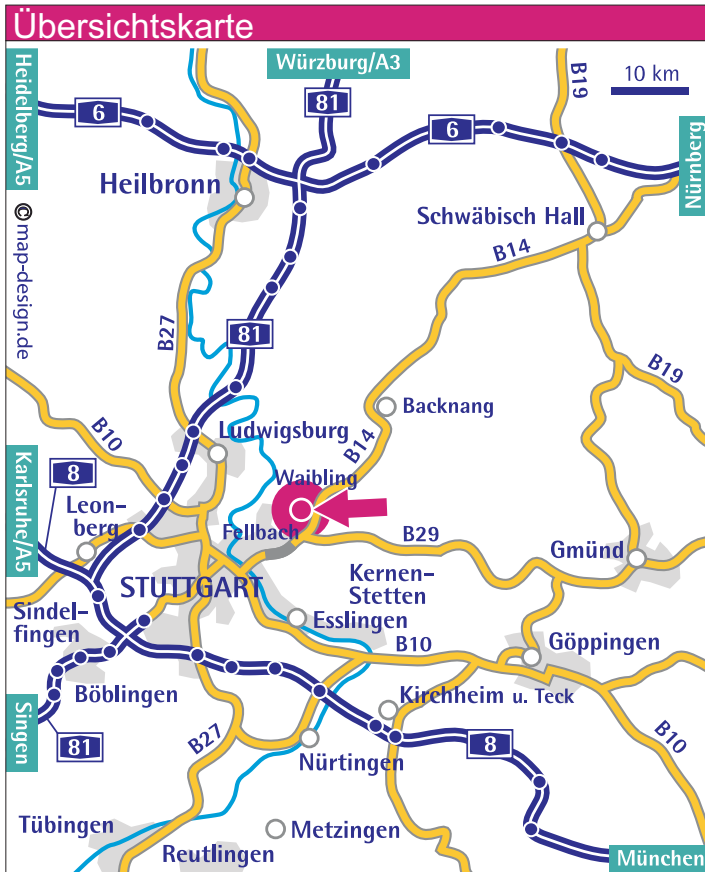

Bereich Fort-und Weiterbildung
Fon 07151 9531-4659 und -4653

Sie finden uns gut ...

ludwig schlaich akademie

Von Norden über Autobahn A 81:

Ausfahrt Ludwigsburg-Süd,
weiter über Ludwigsburg, Remseck, Hegnach

Von Richtung Nürnberg / Backnang B 14:

Abfahrt B14 Waiblingen-Mitte bzw. Waiblingen-Süd

Von Richtung Aalen / Schorndorf B 29:

Abfahrt von B29 auf B14 Richtung Waiblingen / Winnenden,
Abfahrt Waiblingen-Mitte bzw. Waiblingen-Süd

Von Süden über Autobahn A 8:

Ausfahrt Wendlingen auf B 10, Richtung Stuttgart
auf die B 14, Abfahrt Waiblingen-Süd

Parkplätze:

finden Sie auf der gegenüberliegenden Straßenseite
der Devizesstraße (im Detailplan eingezeichnet)

Anfahrt mit der Bahn:

Zielbahnhof Waiblingen.

Von Stuttgart, Schorndorf oder Backnang mit der S 2 oder S 3

Koordinaten:

48°49'36,76" N 9°18'26,30" E