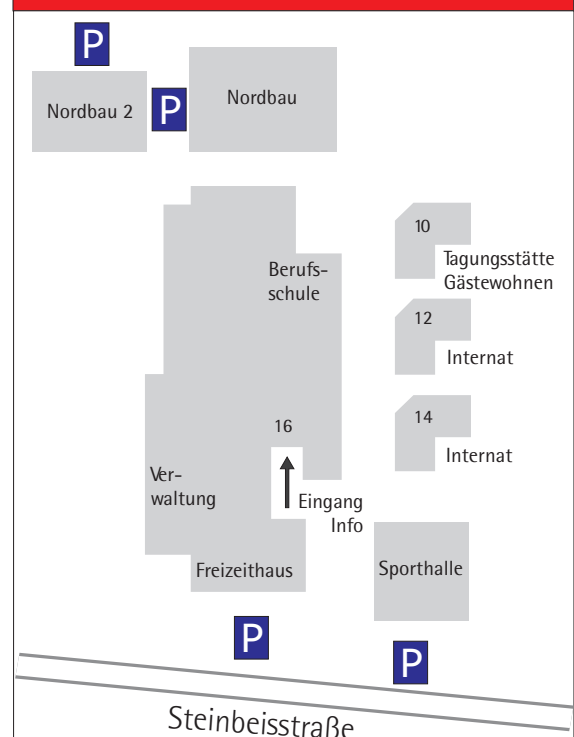

## Übernachtungsmöglichkeiten:

Tagungsstätte  
des BBW Waiblingen

Steinbeisstraße 10

Anfragen und Auskünfte:

Fon 07151 5004-237

Fax 07151 5004-238

Jugendgästehaus "Insel"

Winnender Straße 2

## Lageplan BBW Waiblingen

## der Fußweg vom Bahnhof Waiblingen zum BBW

Der Weg zu Fuß ab Bahnhof Waiblingen zum BBW dauert ca. 15 Minuten.

Sie können den Bahnhof entweder Richtung Ameisenbühl verlassen, dann gehen Sie rechts den Ameisenbühl entlang bis er in die Max-Eyth-Straße mündet. Der Max-Eyth-Straße folgen bis die Zepplinstraße kreuzt. Diese rechts hoch gehen bis zur Steinbeisstraße.

Die andere Möglichkeit ist, Sie verlassen den Bahnhof Richtung Innenstadt. Sie gehen dann die Dammstraße entlang, bis zur Bahnunterführung auf der linken Seite. Dort gehen Sie hindurch und nach der Unterführung rechts in die Max-Eyth-Straße. Dann weiter wie oben beschrieben.