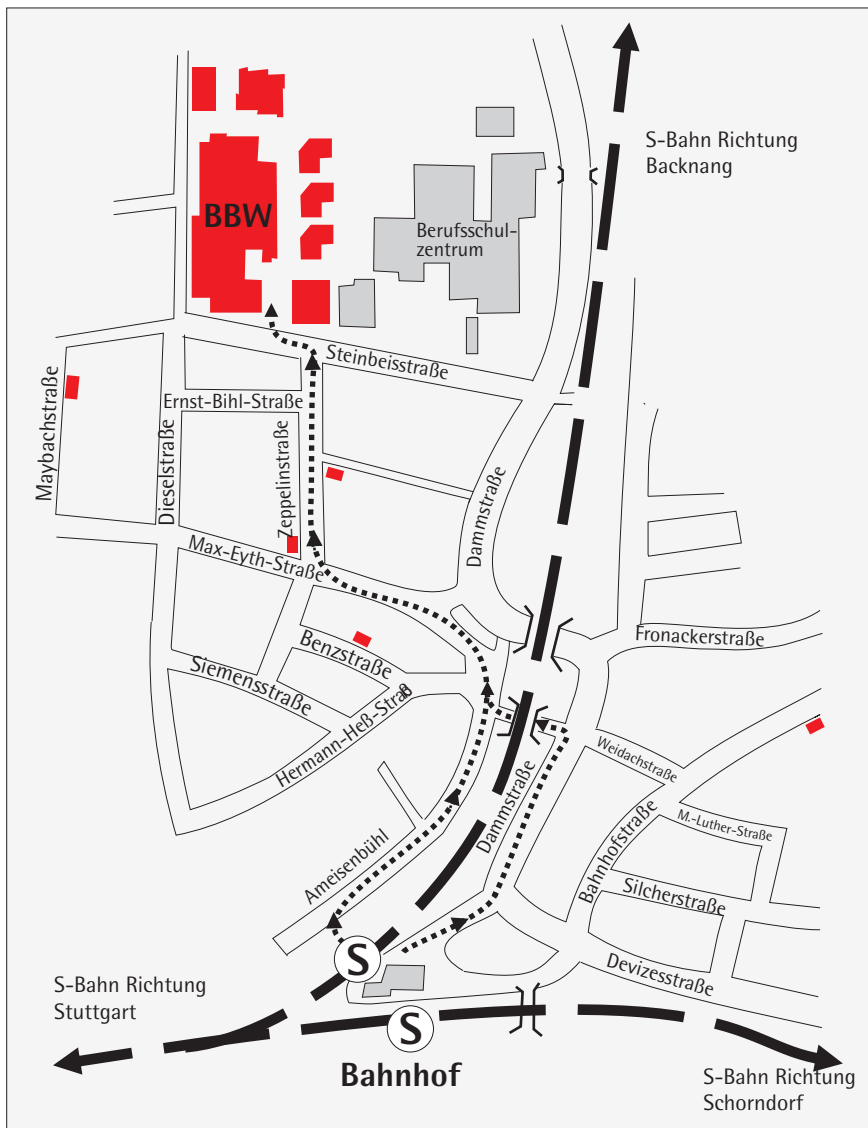

## Lageplan BBW Waiblingen

## der Fußweg vom Bahnhof Waiblingen zum BBW

Der Weg zu Fuß ab Bahnhof Waiblingen zum BBW dauert ca. 15 Minuten.

Sie können den Bahnhof entweder Richtung Ameisenbühl verlassen, dann gehen Sie rechts den Ameisenbühl entlang bis er in die Max-Eyth-Straße mündet. Der Max-Eyth-Straße folgen bis die Zepplinstraße kreuzt. Diese rechts hoch gehen bis zur Steinbeisstraße.

Die andere Möglichkeit ist, Sie verlassen den Bahnhof Richtung Innenstadt. Sie gehen dann die Dammstraße entlang, bis zur Bahnunterführung auf der linken Seite. Dort gehen Sie hindurch und nach der Unterführung rechts in die Max-Eyth-Straße. Dann weiter wie oben beschrieben.