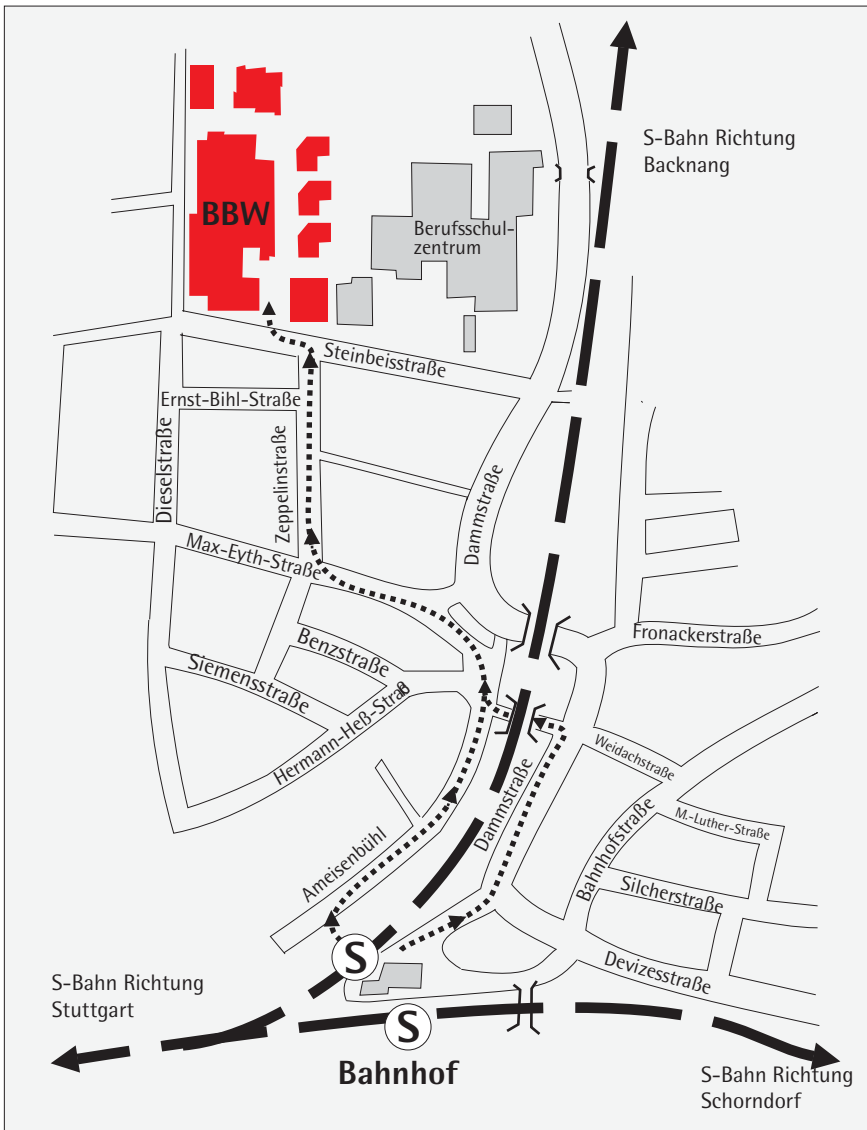

# So erreichen Sie uns ...

Tagungsstätte und Gästehaus  
des Berufsbildungswerks Waiblingen

 **bbw waiblingen**

Das Berufsbildungswerk Waiblingen liegt in der Steinbeisstraße neben dem Berufsschulzentrum.

**Von Richtung Aalen/ Schorndorf B29:**  
Abfahrt von B29 auf B14 Richtung Waiblingen/ Winnenden,  
Abfahrt Waiblingen-Süd, Richtung WN-Hegnach,  
Industriegebiet Ameisenbühl, dann Ausschilderung  
Berufsschulzentrum folgen

## der Fußweg vom Bahnhof Waiblingen zum BBW

Der Weg zu Fuß ab Bahnhof Waiblingen zum BBW dauert ca. 15 Minuten.

Sie können den Bahnhof entweder Richtung Ameisenbühl verlassen, dann gehen Sie rechts den Ameisenbühl entlang bis er in die Max-Eyth-Straße mündet. Der Max-Eyth-Straße folgen bis die Zeppelinstraße kreuzt. Diese rechts hoch gehen bis zur Steinbeisstraße.

Die andere Möglichkeit ist, Sie verlassen den Bahnhof Richtung Innenstadt. Sie gehen dann die Dammstraße entlang, bis zur Bahnunterführung auf der linken Seite. Dort gehen Sie hindurch und nach der Unterführung rechts in die Max-Eyth-Straße. Dann weiter wie oben beschrieben.