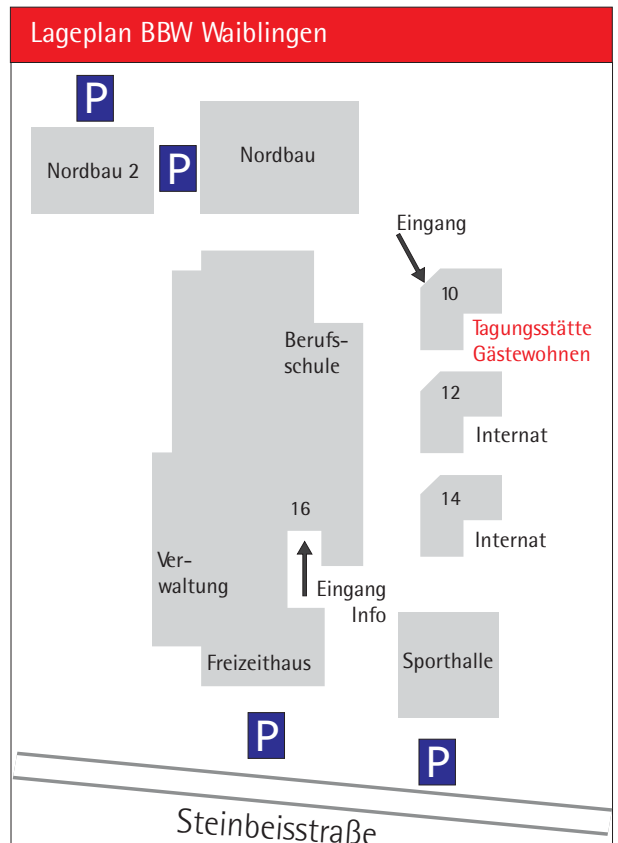

# So erreichen Sie uns ...

Tagungsstätte und Gästehaus  
des Berufsbildungswerks Waiblingen

 **bbw waiblingen**

Das Berufsbildungswerk Waiblingen liegt in der Steinbeisstraße neben dem Berufsschulzentrum.

### Jugendgästehaus "Insel"

Winnender Straße 2

Anfragen und Auskünfte:

Fon 07151 986698-0

Fax 07151 986698-9

eMail [info@bbw-insel.de](mailto:info@bbw-insel.de)

Internet [www.bbw-insel.de](http://www.bbw-insel.de)

## der Fußweg vom Bahnhof Waiblingen zum BBW

Der Weg zu Fuß ab Bahnhof Waiblingen zum BBW dauert ca. 15 Minuten.

Sie können den Bahnhof entweder Richtung Ameisenbühl verlassen, dann gehen Sie rechts den Ameisenbühl entlang bis er in die Max-Eyth-Straße mündet. Der Max-Eyth-Straße folgen bis die Zeppelinstraße kreuzt. Diese rechts hoch gehen bis zur Steinbeisstraße.

Die andere Möglichkeit ist, Sie verlassen den Bahnhof Richtung Innenstadt. Sie gehen dann die Dammstraße entlang, bis zur Bahnunterführung auf der linken Seite. Dort gehen Sie hindurch und nach der Unterführung rechts in die Max-Eyth-Straße. Dann weiter wie oben beschrieben.