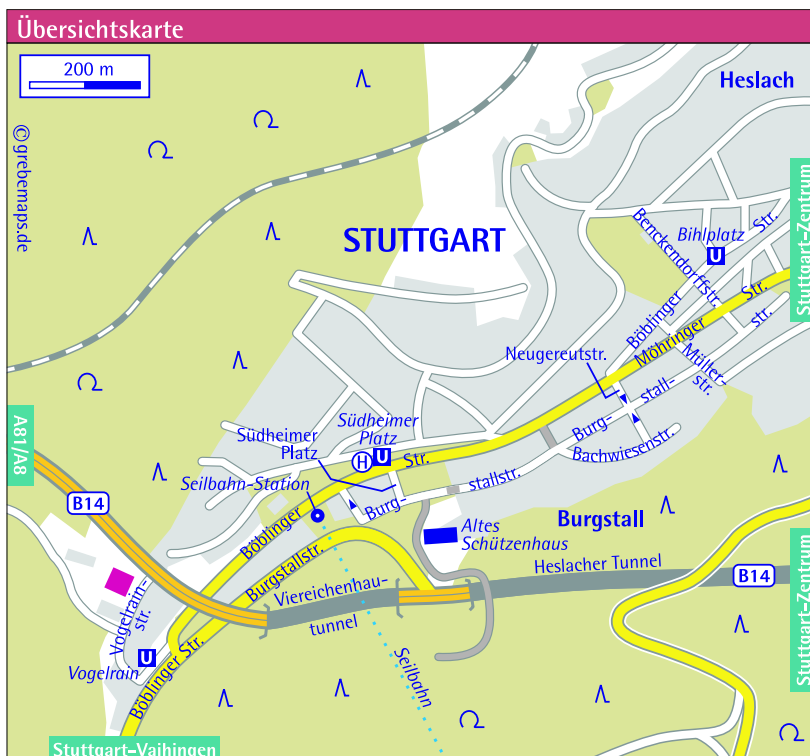

So erreichen Sie uns ...

diakonie stetten

Torwiesenschule der Diakonie Stetten e.V.
Private Schule für Geistigbehinderte
und teilweise zugleich Körperbehinderte
Private evangelische Grundschule

Vogelrainstraße 27
70199 Stuttgart-Heslach
torwiesenschule@diakonie-stetten.de
www.torwiesenschule.de

Fon 0711 4691359-0
Fax 0711 4691359-36

Wegbeschreibung Torwiesenschule

Voelrainstraße 27
Stuttgart-Heslach

mit dem Fahrzeug:

überörtlich herkommend:

Autobahn A8 Ausfahrt Stuttgart-Degerloch Richtung Stuttgart
nach ca. 4,5 km Ausfahrt Stuttgart-Sonnenberg
Peregrina- und Lautstraße geradeaus folgend treffen auf die Heinestraße dann links ab und bergabwärts Karl-Kloß-
Straße Richtung Stuttgart West.
Nach Tankstelle (links) links ab Richtung Heslach / Vaihingen in die Böheimstraße.
Geradeaus 1,7 km weiter auf Möhringerstraße, Böblingerstraße.
An U-Bahn Haltestelle „Vogelrain“ rechts auf Böblingerstraße bleiben.
Nach rechts über die Bahnschienen zur Vogelrainstraße.
Die Torwiesenschule liegt direkt hinter dem Hochhaus.

von Stuttgart-Stadtmitte:

Richtung Böblingen B 14 bis Heslachtunnel.
Am Ende des Tunnels rechts ab Richtung Heslach / Kaltental / Vaihingen.
Nach 500 m an der Ampel rechts ab, sofort wieder links.
Nach rechts über die Bahnschienen zur Vogelrainstraße.
Die Torwiesenschule liegt direkt hinter dem Hochhaus.

mit öffentlichem Nahverkehr:

Die Torwiesenschule liegt direkt an der Haltestelle „Vogelrain“ (U1, U14, Bus 92).