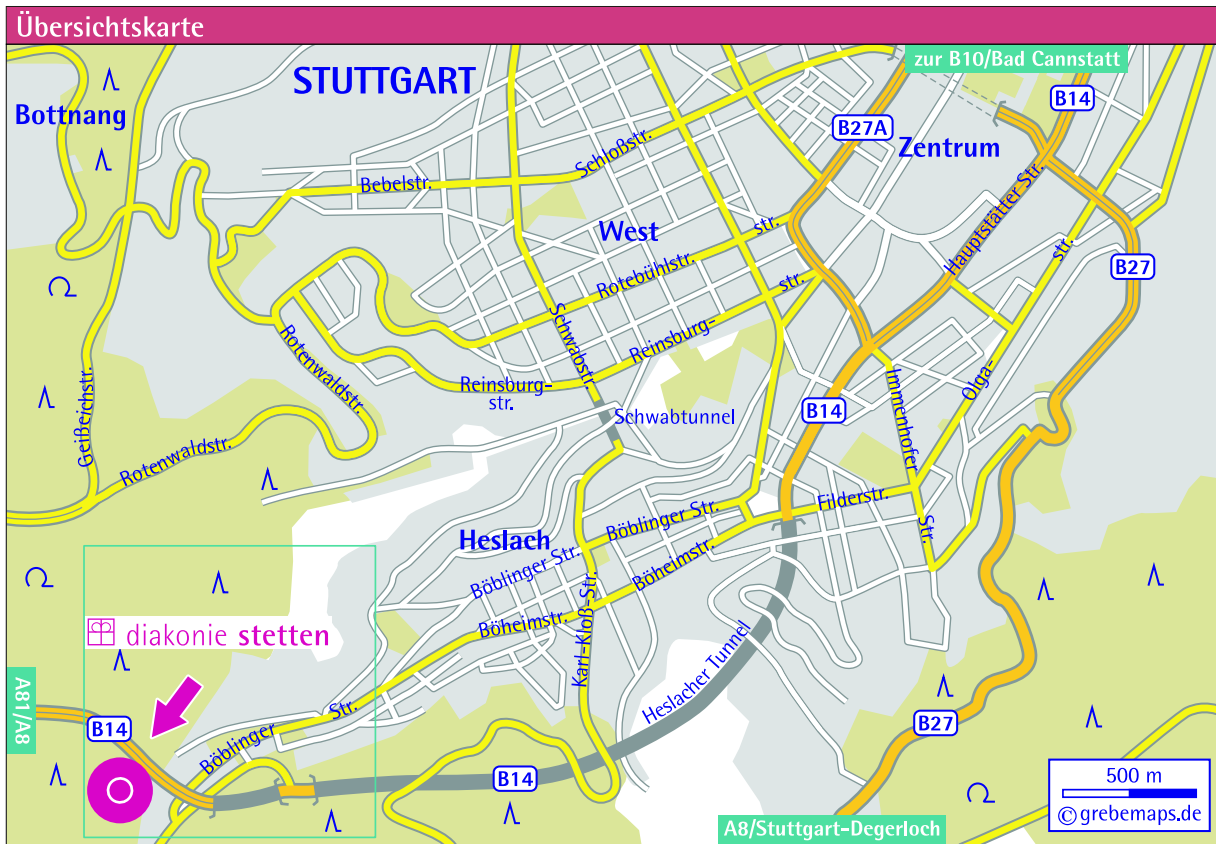

So erreichen Sie uns ...

diakonie stetten

Torwiesenschule der Diakonie Stetten e.V.
Private Schule für Geistigbehinderte
und teilweise zugleich Körperbehinderte
Private evangelische Grundschule

Vogelrainstraße 27
70199 Stuttgart-Heslach
torwiesenschule@diakonie-stetten.de
www.torwiesenschule.de

Fon 0711 4691359-0
Fax 0711 4691359-36

Wegbeschreibung Torwiesenschule

Voelrainstraße 27
Stuttgart-Heslach

mit dem Fahrzeug:

überörtlich herkommend:

Autobahn A8 Ausfahrt Stuttgart-Degerloch Richtung Stuttgart
nach ca. 4,5 km Ausfahrt Stuttgart-Sonnenberg
Peregrina- und Lautstraße geradeaus folgend treffen auf die Heinestraße dann links ab und bergabwärts Karl-Kloß-
Straße Richtung Stuttgart West.
Nach Tankstelle (links) links ab Richtung Heslach / Vaihingen in die Böheimstraße.
Geradeaus 1,7 km weiter auf Möhringerstraße, Böblingerstraße.
An U-Bahn Haltestelle „Vogelrain“ rechts auf Böblingerstraße bleiben.
Nach rechts über die Bahnschienen zur Vogelrainstraße.
Die Torwiesenschule liegt direkt hinter dem Hochhaus.

von Stuttgart-Stadtmitte:

Richtung Böblingen B 14 bis Heslachtunnel.
Am Ende des Tunnels rechts ab Richtung Heslach / Kaltental / Vaihingen.
Nach 500 m an der Ampel rechts ab, sofort wieder links.
Nach rechts über die Bahnschienen zur Vogelrainstraße.
Die Torwiesenschule liegt direkt hinter dem Hochhaus.

mit öffentlichem Nahverkehr:

Die Torwiesenschule liegt direkt an der Haltestelle „Vogelrain“ (U1, U14, Bus 92).