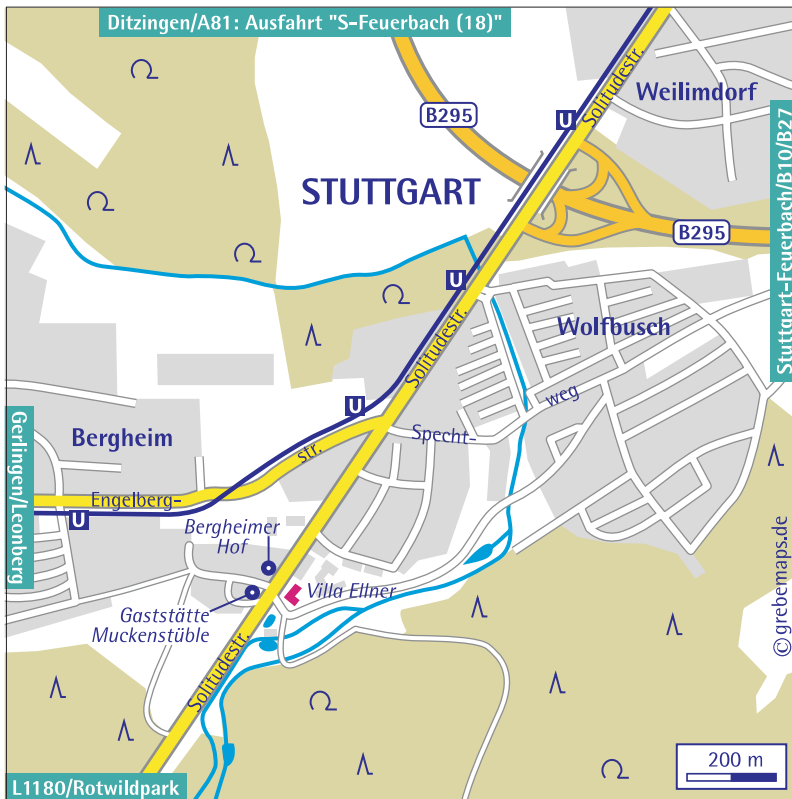

So erreichen Sie uns ...

diakonie stetten

Diakonie Stetten
Solitudestraße 30
70499 Stuttgart
(Bergheim)

Von Stuttgart kommend:

B10 oder B 27 Richtung Autobahn 81 Heilbronn / Ludwigsburg bis Pragsattel
(Wasserturm mit Leuchtreklame)

links auf die B 295 Richtung Feuerbach / Theaterhaus
am Theaterhaus vorbei der Bundesstraße bergab folgend
B 295 folgend links ab Richtung Calw / Leonberg / Weilimdorf
durch den Feuerbacher Tunnel

geradeaus bis Ausfahrt Weilimdorf / Giebel / Bergheim / Wolfbusch
dann links Richtung Giebel / Bergheim / Wolfbusch

nach ca. 800 m an der Tankstelle geradeaus weiter in die Solitudestraße
nach ca. 500 m Solitudestraße 30 auf der linken Seite (letztes Haus vor dem Wald).

überörtliche Anfahrt:

Autobahn 81 Stuttgart-Heilbronn bis Ausfahrt 18 Stuttgart-Feuerbach
B 295 Richtung Stuttgart / Weilimdorf

nach ca. 2,5 km Ausfahrt Weilimdorf / Giebel / Bergheim / Wolfbusch
dann links ab Richtung Giebel / Bergheim / Wolfbusch

nach ca. 800 m an der Tankstelle geradeaus weiter in die Solitudestraße
nach ca. 500 m Solitudestraße 30 auf der linken Seite (letztes Haus vor dem Wald).