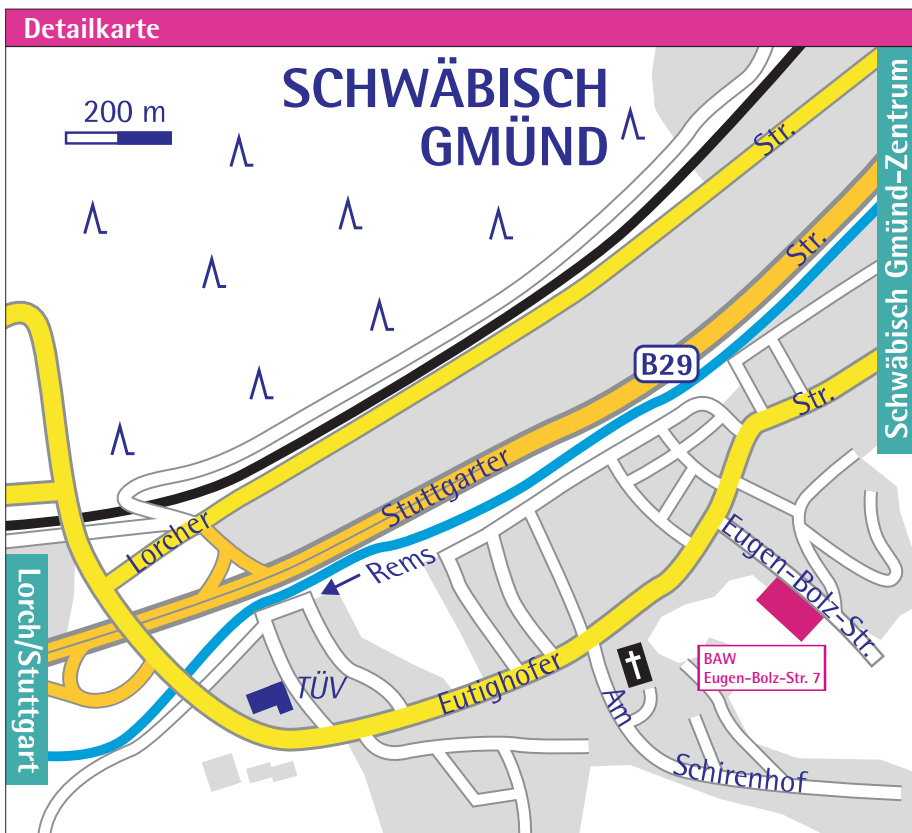

baw schwäbisch gmünd

So erreichen Sie uns ...

Berufsausbildungswerk
(BAW) Schwäbisch Gmünd
Eugen-Bolz-Str. 7
73525 Schwäbisch Gmünd

Fon 07171 10496-0
Fax 07171 10496-10
Mail info-gd@baw-ostalb.de
Internet www.baw-gd.de

Sie erreichen uns ab dem ZOB
vom Bahnhof Schwäbisch Gmünd
mit der Buslinie Nr. 5,
Haltestelle Diözesansiedlung.