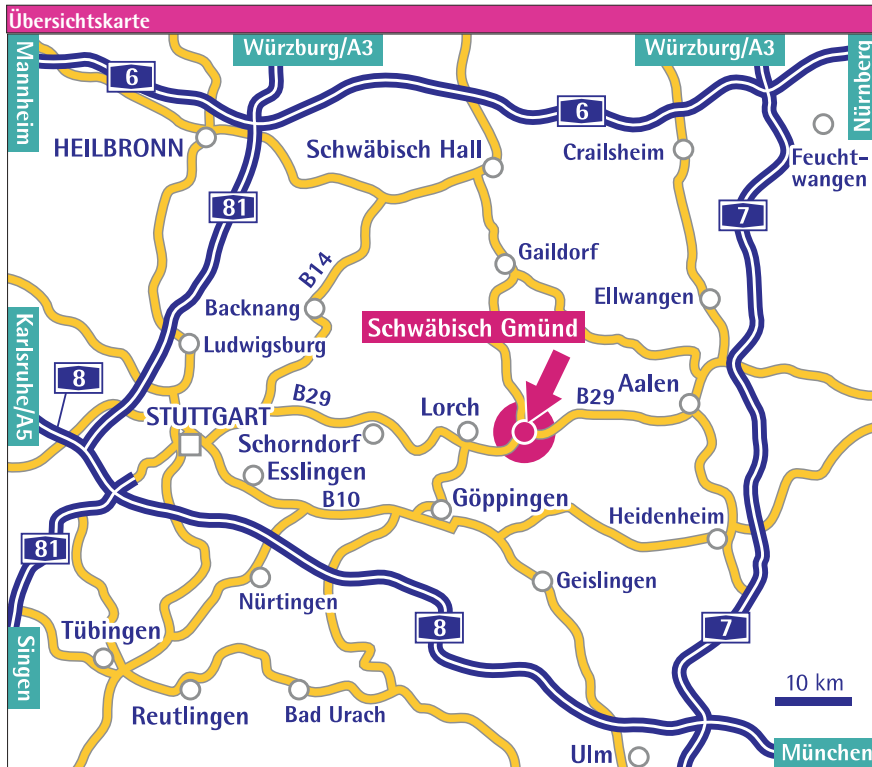

**baw** schwäbisch gmünd

So erreichen Sie uns ...

Berufsausbildungswerk  
(BAW) Schwäbisch Gmünd  
Eugen-Bolz-Str. 7  
73525 Schwäbisch Gmünd

und

Schulungsräume  
Am Stadtgarten 3  
73525 Schwäbisch Gmünd

Sie erreichen uns ab dem ZOB  
vom Bahnhof Schwäbisch Gmünd  
mit der Buslinie Nr. 5,  
Haltestelle Diözesansiedlung.

Berufsausbildungswerk  
(BAW) Schwäbisch Gmünd  
Am Stadtgarten 3  
73525 Schwäbisch Gmünd