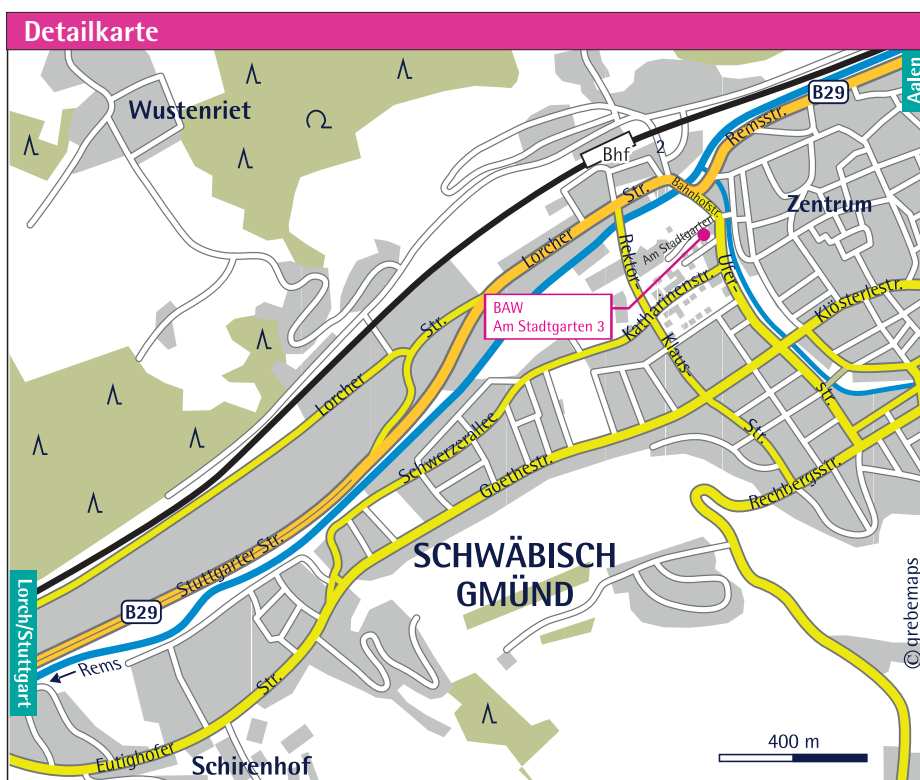

**baw** schwäbisch gmünd

So erreichen Sie uns ...

Berufsausbildungswerk  
(BAW) Schwäbisch Gmünd  
Eugen-Bolz-Str. 7  
73525 Schwäbisch Gmünd

und

Schulungsräume  
Am Stadtgarten 3  
73525 Schwäbisch Gmünd

Sie erreichen uns ab dem ZOB  
vom Bahnhof Schwäbisch Gmünd  
mit der Buslinie Nr. 5,  
Haltestelle Diözesansiedlung.

Berufsausbildungswerk  
(BAW) Schwäbisch Gmünd  
Am Stadtgarten 3  
73525 Schwäbisch Gmünd