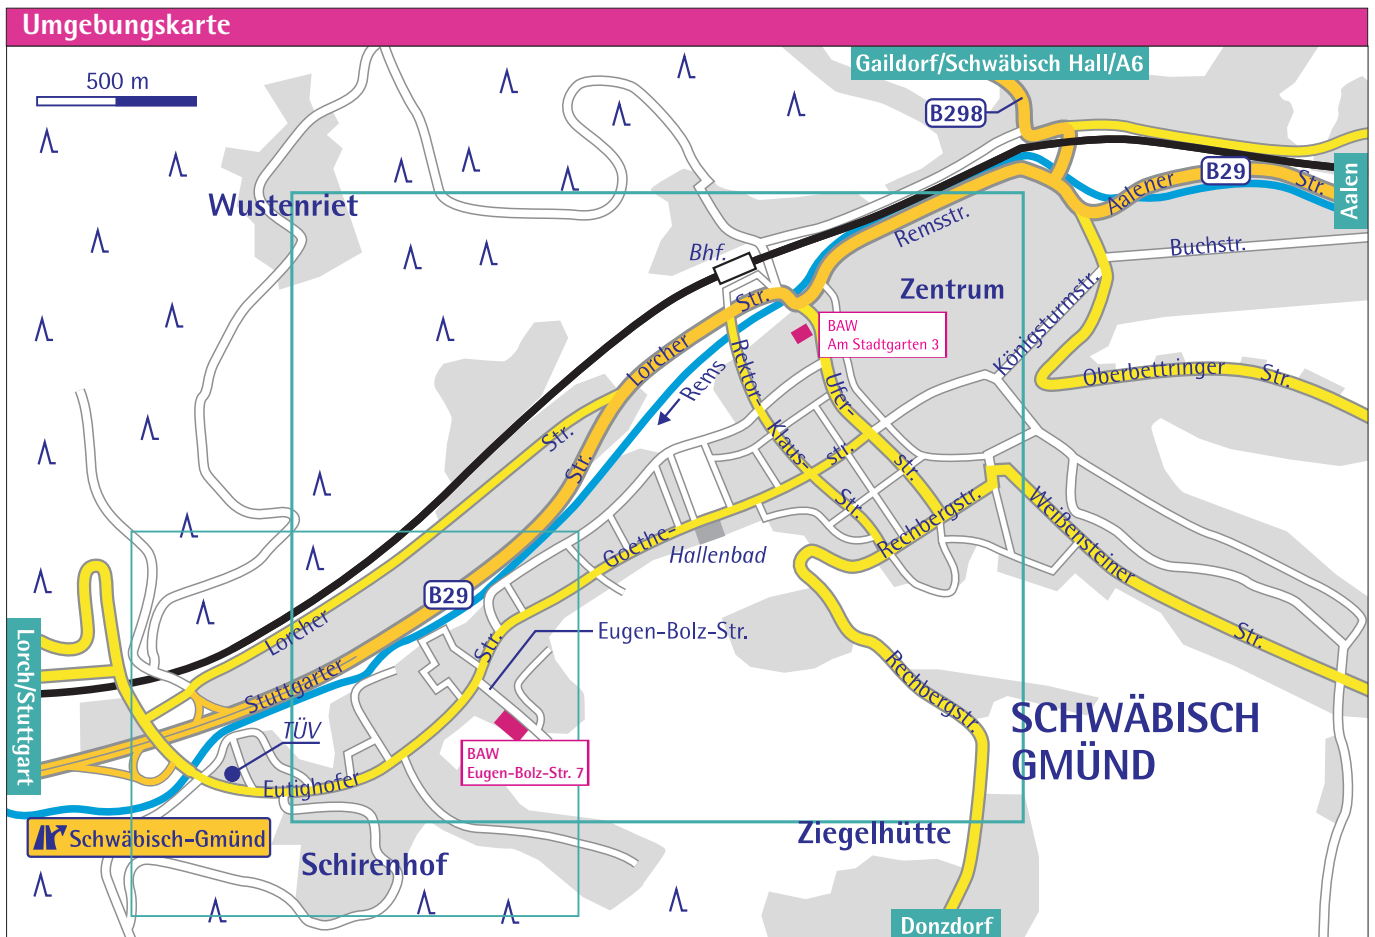

**baw** schwäbisch gmünd

So erreichen Sie uns ...

Berufsausbildungswerk  
(BAW) Schwäbisch Gmünd  
Eugen-Bolz-Str. 7  
73525 Schwäbisch Gmünd

und

Schulungsräume  
Am Stadtgarten 3  
73525 Schwäbisch Gmünd

Sie erreichen uns ab dem ZOB  
vom Bahnhof Schwäbisch Gmünd  
mit der Buslinie Nr. 5,  
Haltestelle Diözesansiedlung.

Berufsausbildungswerk  
(BAW) Schwäbisch Gmünd  
Am Stadtgarten 3  
73525 Schwäbisch Gmünd