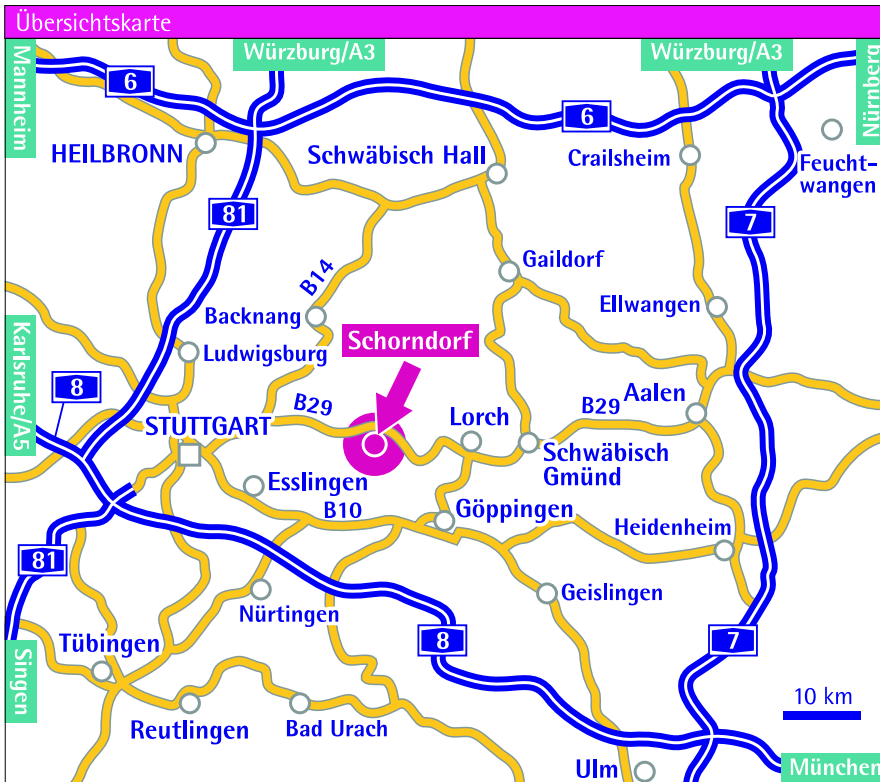

So erreichen Sie uns ...

remstal werkstätten

Remstal Werkstätten
Werkstatt Schorndorf
Stuttgarter Straße 67+69
73614 Schorndorf
Fon 07181 4003-0

Remstal Werkstätten
Werkstatt im Rehazentrum Schorndorf
Gottlob-Bauknecht-Strasse 1-11

Eingang Süd

Zentrale 07151 9531-4700