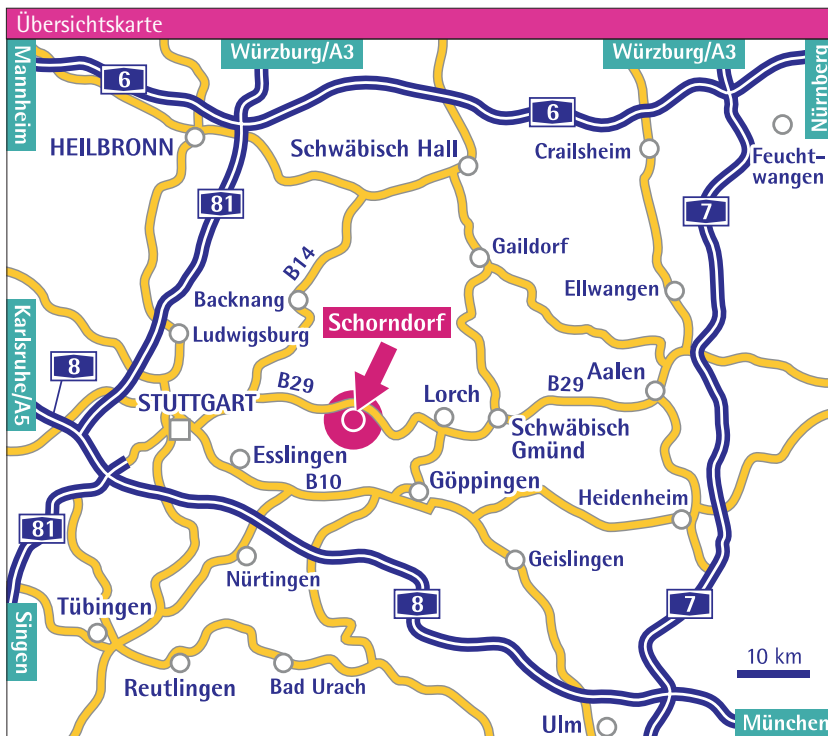

So erreichen Sie uns ...

remstal werkstätten

Remstal Werkstätten
Werkstatt Schorndorf
Stuttgarter Straße 67+69
73614 Schorndorf
Fon 07181 4003-0

Remstal Werkstätten
Werkstätten im Rehasentrum Schorndorf
Stuttgarter Straße 71
73614 Schorndorf
Fon 07181 4003-0

Remstal Werkstätten
Werkstätten im Rehasentrum Schorndorf
Gottlob-Bauknecht-Stasse 1-11
Eingang Nord 73614 Schorndorf
Zugang über Schlachthausstraße 36
Bauknechtgebäude Block 3 Pforte Nord