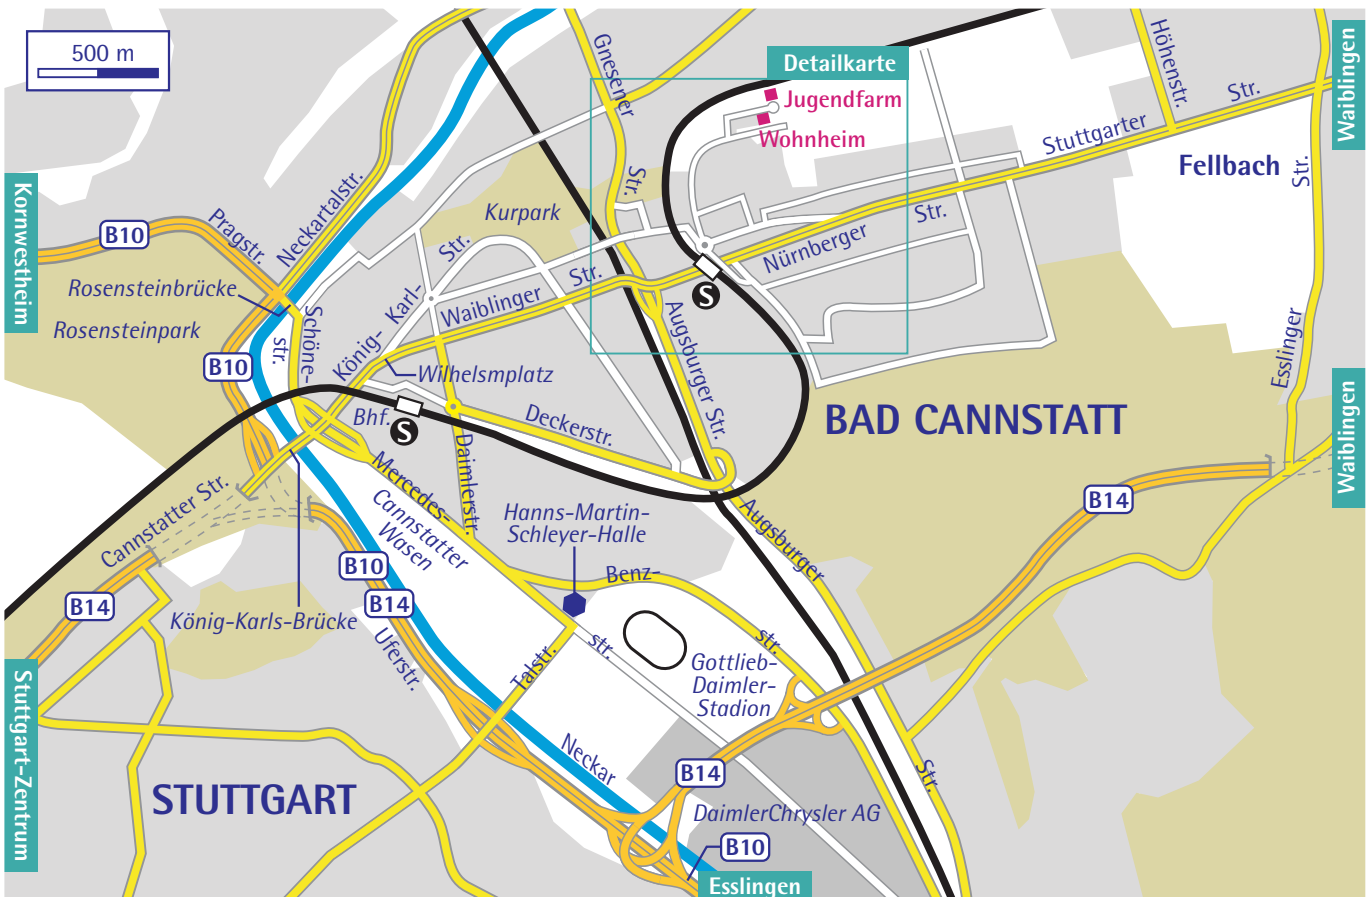

Umgebungskarte